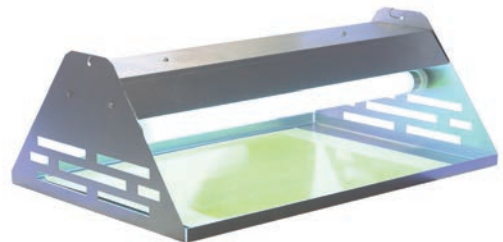

**Ref. SLX-AM22XP**  
 2 tubos 11 W BL - 2 Kv.  
 Acero Inox. / ABS  
 Cobertura 50 / 100 m2  
 (dia/noche)

**Ref. SLX-AM30XP**  
 2 tubos 15 W BL T8- 2,5 Kv.  
 Acero Inox. / ABS  
 Cobertura 60 / 120 m2  
 (dia/noche)

**Ref. SLX-AM40XP**  
 2x20 W BL-2,5 Kv.  
 Acero Inox / ABS  
 80/160 m2

**Ref. SLX-AM80XP**  
 2x40 W BL-2,5 Kv.  
 Acero Inox / ABS  
 160/300 m2

**Ref. SLX-EMU18B**  
 Lámpara bajo consumo 18W.  
 Acabado en acero Epoxi Blanco Mural.  
 Cobertura (dia / noche) 40 / 80 m2

**Ref. SLX-EM218S**  
 2 tubos BL 20W T8. Colgado / Mural.  
 Acero Inox. 304 Estanco IP 65.  
 Cobertura(dia/noche) 120 / 240 m2

**Ref. SLX-EM218S**  
 2 tubos BL 20W T8. Colgado / Mural.  
 Acero Inox. 304 Estanco IP 65.  
 Cobertura(dia/noche) 120 / 240 m2

**Ref. SLX-EM218S**  
 2 tubos BL 20W T8. Colgado / Mural.  
 Acero Inox. 304 Estanco IP 65.  
 Cobertura(dia/noche) 120 / 240 m2