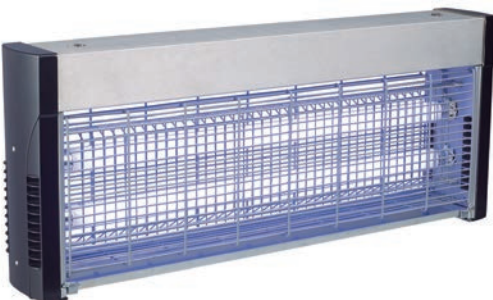

**Ref. SLX-AM22XP**  
 2 tubos 11 W BL - 2 Kv.  
 Acero Inox. / ABS  
 Cobertura 50 / 100 m2  
 (dia/noche)

**Ref. SLX-AM30XP**  
 2 tubos 15 W BL T8- 2,5 Kv.  
 Acero Inox. / ABS  
 Cobertura 60 / 120 m2  
 (dia/noche)

**Ref. SLX-AM40XP**  
 2x20 W BL-2,5 Kv.  
 Acero Inox / ABS  
 80/160 m2

**Ref. SLX-AM80XP**  
 2x40 W BL-2,5 Kv.  
 Acero Inox / ABS  
 160/300 m2

**Ref. SLX-EMU18B**  
 Lámpara bajo consumo 18W.  
 Acabado en acero Epoxi Blanco Mural.  
 Cobertura (dia / noche) 40 / 80 m2

**Ref. SLX-EM218S**  
 2 tubos BL 20W T8. Colgado / Mural.  
 Acero Inox. 304 Estanco IP 65.  
 Cobertura(dia/noche) 120 / 240 m2

**Ref. SLX-EM218S**  
 2 tubos BL 20W T8. Colgado / Mural.  
 Acero Inox. 304 Estanco IP 65.  
 Cobertura(dia/noche) 120 / 240 m2

**Ref. SLX-EM218S**  
 2 tubos BL 20W T8. Colgado / Mural.  
 Acero Inox. 304 Estanco IP 65.  
 Cobertura(dia/noche) 120 / 240 m2