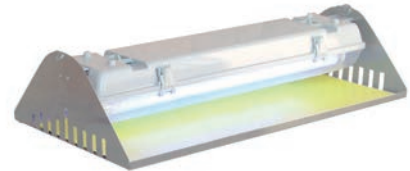

**Ref. SLX-AM22XP**  
 2 tubos 11 W BL - 2 Kv.  
 Acero Inox. / ABS  
 Cobertura 50 / 100 m2  
 (dia/noche)

**Ref. SLX-AM30XP**  
 2 tubos 15 W BL T8- 2,5 Kv.  
 Acero Inox. / ABS  
 Cobertura 60 / 120 m2  
 (dia/noche)

**Ref. SLX-AM40XP**  
 2x20 W BL-2,5 Kv.  
 Acero Inox / ABS  
 80/160 m2

**Ref. SLX-AM80XP**  
 2x40 W BL-2,5 Kv.  
 Acero Inox / ABS  
 160/300 m2

**Ref. SLX-EMU18B**  
 Lámpara bajo consumo 18W.  
 Acabado en acero Epoxi Blanco Mural.  
 Cobertura (dia / noche) 40 / 80 m2

**Ref. SLX-EM218S**  
 2 tubos BL 20W T8. Colgado / Mural.  
 Acero Inox. 304 Estanco IP 65.  
 Cobertura(dia/noche) 120 / 240 m2

**Ref. SLX-EM218S**  
 2 tubos BL 20W T8. Colgado / Mural.  
 Acero Inox. 304 Estanco IP 65.  
 Cobertura(dia/noche) 120 / 240 m2

**Ref. SLX-EM218S**  
 2 tubos BL 20W T8. Colgado / Mural.  
 Acero Inox. 304 Estanco IP 65.  
 Cobertura(dia/noche) 120 / 240 m2