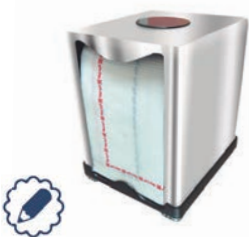

Ref. SVI-SALEX
Servilletero vertical
inox